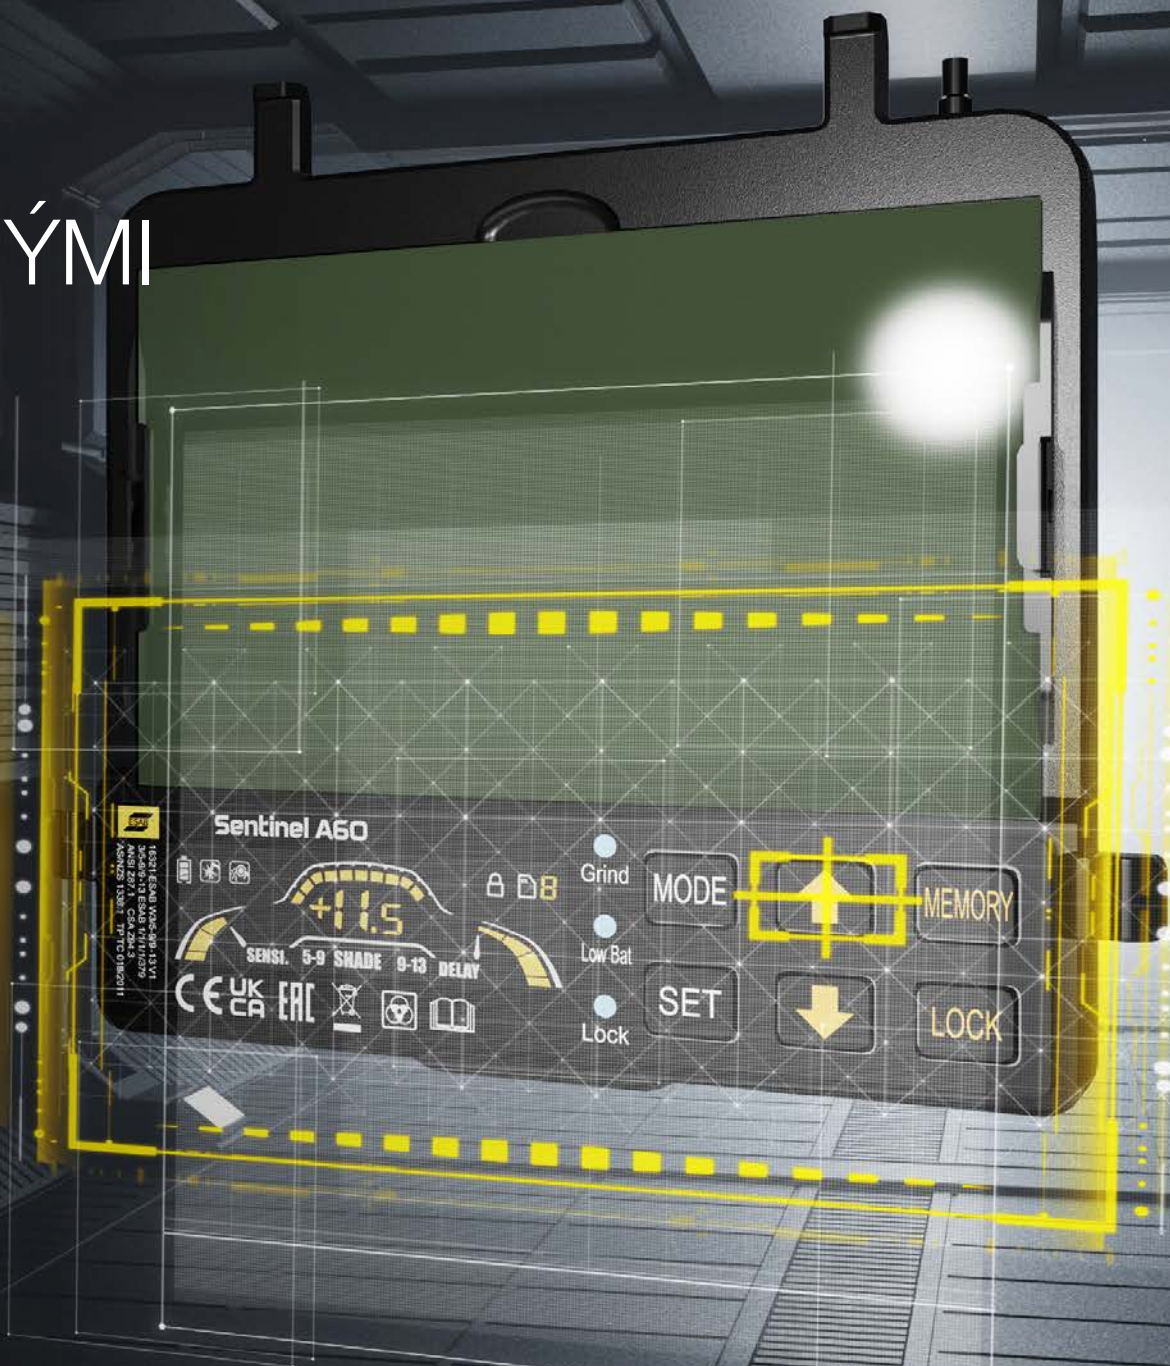

MODERNIZOVANÁ OPTIKA.

Jelikož byla kukla Sentinel A60 vyvinuta s cílem dosáhnout lepší viditelnosti, zcela jistě si ji ihned oblíbíte.

- **O 40 % větší plocha zorného pole** (118 mm x 71 mm) poskytuje rozsáhlý výhled na pracovní oblast.
- **Filtr ADF v přepracovaném konstrukčním provedení poskytuje dokonalou optickou čistotu odpovídající třídě 1/1/1/1 EN při každém pozorovacím úhlu.**
- **Průzor, který poskytuje mimořádně čistý výhled bez zkreslení barev,** současně snižuje únavu očí a usnadňuje rozpoznávání změn a nečistot v oblouku.
- **Rozsah zastínění 3/5–13** je digitálně nastavitelný v přírůstcích odpovídajících polovině stupně, čímž umožňuje jemné doladování výhledu.
- **Čtyři vysoce aktivní snímače pro detekci oblouku** umožňují automatické rozpoznávání úrovně světla v jakémkoli pracovním prostředí.

O 40 % VĚTŠÍ PLOCHA ZORNÉHO POLE

NOVÉ ROZHRANÍ S ROZŠÍŘENÝMI FUNKCEMI.

Ovládání, které potřebujete, abyste svařování dovedli k dokonalosti, máte nyní doslova na dosah ruky.

- **Dvoubarevný LED displej s vysokou úrovní jasů** umožňuje snadné sledování pracovní oblasti i za nepříznivých světelných podmínek.
- **Nový grafický ukazatel** pro nastavování citlivosti a zpoždění.
- **Pečlivě rozmístěná tlačítka**, která lze snadno ovládat i při práci v rukavicích.
- **Až devět programovatelných nastavení filtru ADF**, která lze rychle ukládat do paměti, jejímž prostřednictvím jsou přístupné jednotlivé profily svařování.

NAPROSTÉ POHODLÍ DOSAŽITELNÉ V JAKÝCHKOLI PODMÍNKÁCH.

Při práci se svářečskou kuklou Sentinel A60 ani nebudete vědět, že ji máte nasazenou.

- **Plynule nastavitelný hlavový kříž HALO™ zajišťuje** rovnoměrné zatížení vaší hlavy hmotností kukly.
- **Zaoblená skořepina s nízkým profilem** poskytuje více volného prostoru při práci ve stísněných oblastech.
- **Rozměrný vnější ochranný průzor** je nabízen ve vysoce kontrastním čírem provedení i ve žlutém odstínu.