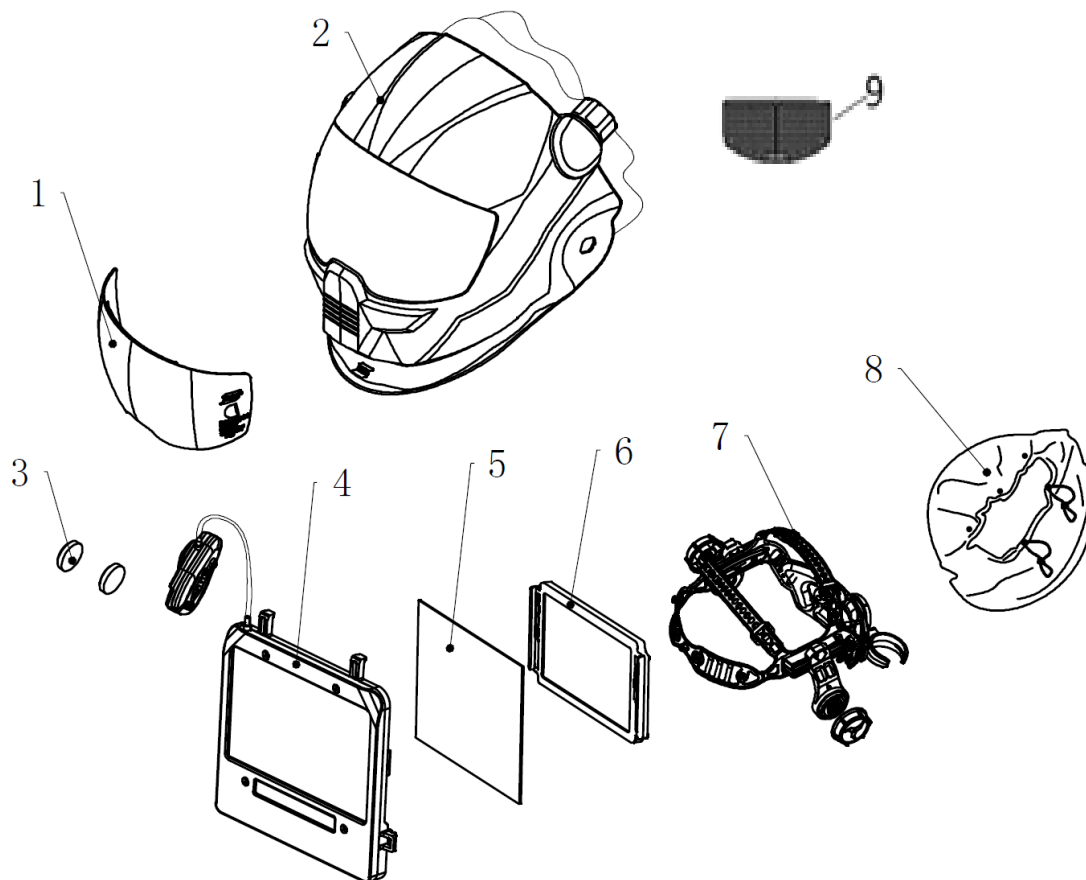

SENTINEL A60 AIR

Specifikace	
Průzor	118 × 71 mm
Aktivní ztmavení průzoru	5–13 (nastavitelné v krocích po 0,5 stupně odstínu)
Odstín pasivního průzoru	3
Napájení	2 baterie CR2450, vyměnitelné
Obloukové snímače	4
Rychlost ztmavení (od světlého k tmavému)	1/25 000 sekundy
Rychlost ztmavení (od tmavého k světlému)	Digitálně nastavitelná od 0,1 do 0,9 sekundy
CE Optická klasifikace	1/1/1/1
Normy a certifikace*	CE: EN175; EN379; EN166 | ANSI: Z87.1 | CSA: Z94.3 | AS/NZS 1338.1 | ISO 16321 +TIG | EN 12941 TH3 (se systémem EPR-X1 PAPR)
Hmotnost	860 g

* Certifikováno pouze pro použití se systémy EPR-X1 (0700000900) a ESAB PAPR (0700002300; 0700002301) PAPR.

Informace pro objednávání	
Popis	Číslo dílu
Kukla Sentinel A60 AIR	0700600861
Systém EPR-X1 PAPR	0700500900

Rozsah dodávky zahrnuje tyto položky: úplná sestava kukly, 2 náhradní vnitřní průzory, 4 náhradní vnější průzory, přenášeč brašna, svářečský šátek Doo-Rag a příručka s bezpečnostními pokyny.

Náhradní díly		
1	Sentinel A60, přední průzor – čirý	0700600880
1	Sentinel A60, přední průzor – žlutý	0700600881
1	Sentinel A60, přední průzor – čirý HC*	0700600882
1	Sentinel A60, přední průzor – žlutý HC*	0700600883
2	Sentinel A60 Air, skořepina kukly	0700600864
3	Knoflíkové baterie CR2450 (2)	K dispozici samostatně
4	Sentinel A60, samostmívací filtr ADF (bez baterií)	0700600865
5	Sentinel A60, vnitřní průzor	0700600866
6	Rámeček na zvětšovací sklo	Dodává se s každým zvětšovacím sklem
7	Sentinel A60 Air, hlavový kříž Halo	0700600868
8	Sentinel A60, těsnění	0700600870
	Sentinel A60 čelní potítka	0700600869
	Sentinel A60, zvětšovací sklo +1,0 dioptrie**	0700600872
	Sentinel A60, zvětšovací sklo +1,5 dioptrie**	0700600873
	Sentinel A60, zvětšovací sklo +2,0 dioptrie**	0700600874
	Sentinel A60, zvětšovací sklo +2,5 dioptrie**	0700600875
9	Sentinel A60 Air, síťka rozvodu vzduchu	0700600876

* Průzory HD jsou opatřeny tvrdým povlakem odolným proti poškrábání pro prodloužení životnosti.

**Zvětšovací skla jsou součástí volitelného příslušenství, které není obsaženo v základním rozsahu dodávky kukly. Tato zvětšovací skla se dodávají společně se speciálním držákem.

SENTINEL A60 AIR

ESAB / esab.com